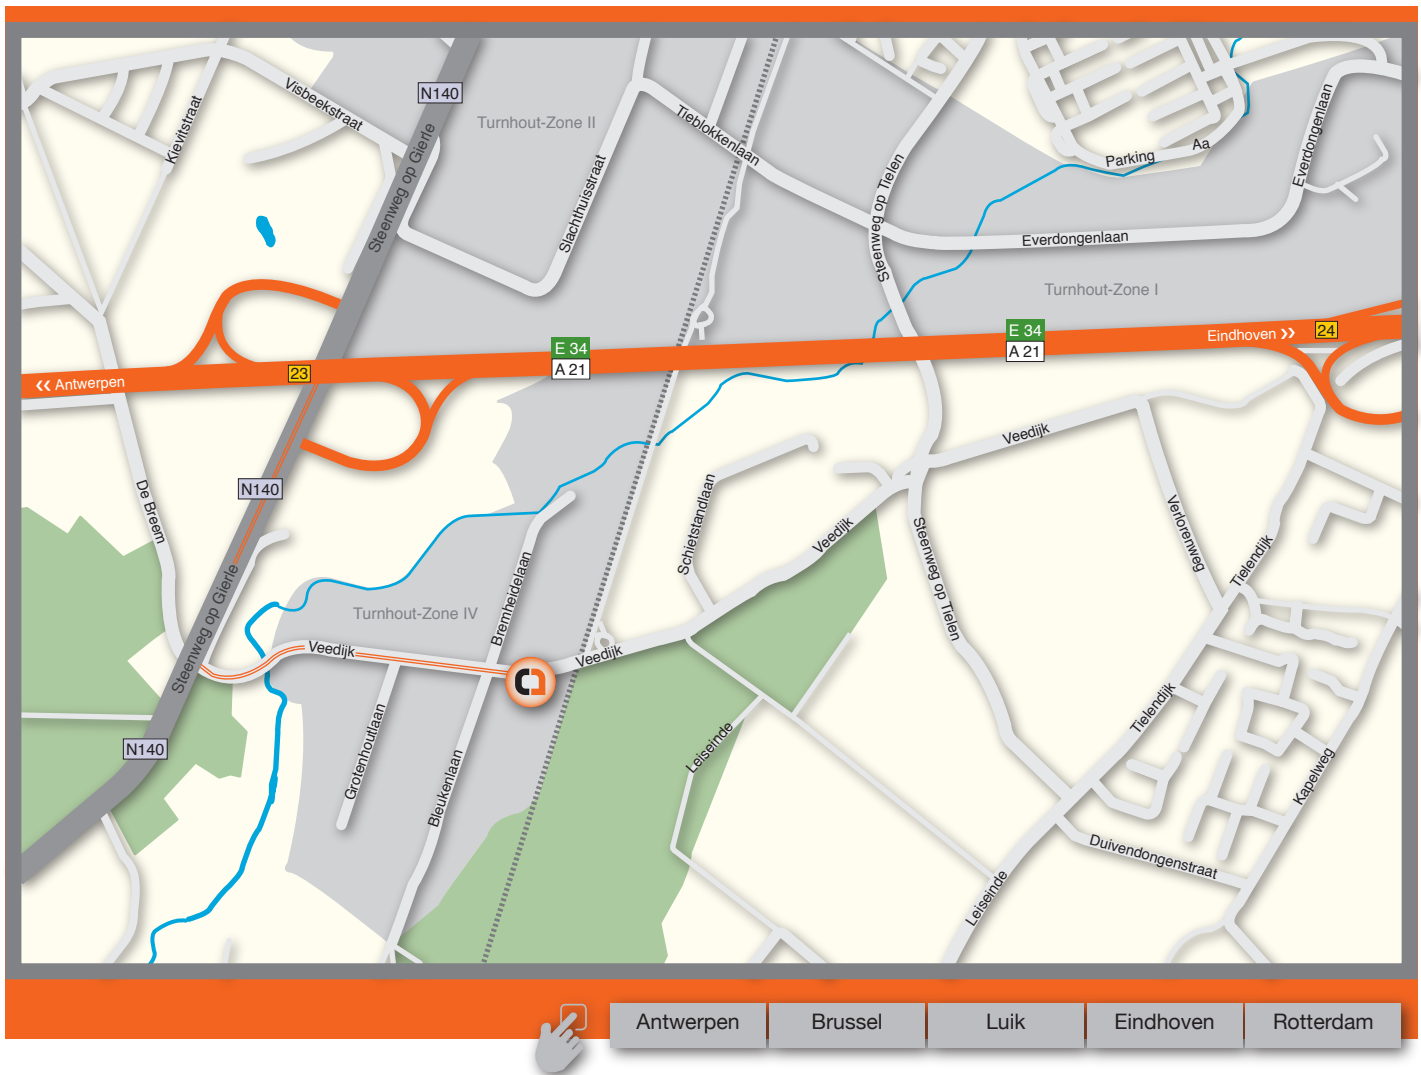

Routebeschrijving

Vanuit Antwerpen

- Vanuit Antwerpen via R1(ring)
- Neem afslag Antwerpen-Oost naar E34/E313 richting Luik/Hasselt/Eindhoven/Turnhout
- Ga verder op de E34 bij de splitsing E313/E34
- Neem afslag 23 richting N140/Steenweg op Gierle
- Sla linksaf richting Gierle (niet Turnhout!)
- Neem de 1ste straat links en ga verder op Veedijk.
- U kan Allard-Europe vinden op de Veedijk n° 51 in industriezone 4 te Turnhout.

Vanuit Luik

- Volg E313/A13 Luik-Hasselt-Antwerpen richting Antwerpen.
- Neem afslag 23-Geel-West naar N19 richting Geel/Westerlo
- Sla linksaf bij N19/Snelwegstraat (borden naar N19/Geel/Mol/Turnhout). Ga verder op N19
- Neem op de rotonde de 3de afslag naar R14/Westelijke ring richting Kasterlee.
- Sla linksaf bij Dokter van de Perrestraat/N19. Ga verder richting Kasterlee.
- Ga verder op N19 tot aan A21/E34 om vervolgens linksaf te slaan en in te voegen op de A21/E34 richting Antwerpen.
- Neem afslag 23-Turnhout-West richting N140/Steenweg op Gierle.
- Sla rechtsaf richting Gierle (niet Turnhout!)
- Neem de 1ste straat links en ga verder op Veedijk.
- U kan Allard-Europe vinden op de Veedijk n° 51 in industriezone 4 te Turnhout.

Vanuit Rotterdam

- Volg Rotterdam-Breda/Antwerpen E19/A1 richting Antwerpen
- Neem afslag 1-Meer naar N146 richting Meer
- Sla rechtsaf bij John Lijsenstraat/N146. Ga verder op de N146 richting Hoogstraten.
- Sla linksaf bij Gelmenstraat/N124. Ga verder op de N124 richting Merksplas.
- Neem op de rotonde de 3de afslag naar N124/Steenweg op Turnhout richting Turnhout.
- Sla rechtsaf bij Nassaulaan/R13, net voor Turnhout. Ga verder op de R13.
- Sla rechtsaf bij N140 richting Gierle. Ga verder richting Gierle tot over A21/E34.
- Neem de 1ste straat links en ga verder op Veedijk.
- U kan Allard-Europe vinden op de Veedijk n° 51 in industriezone 4 te Turnhout.